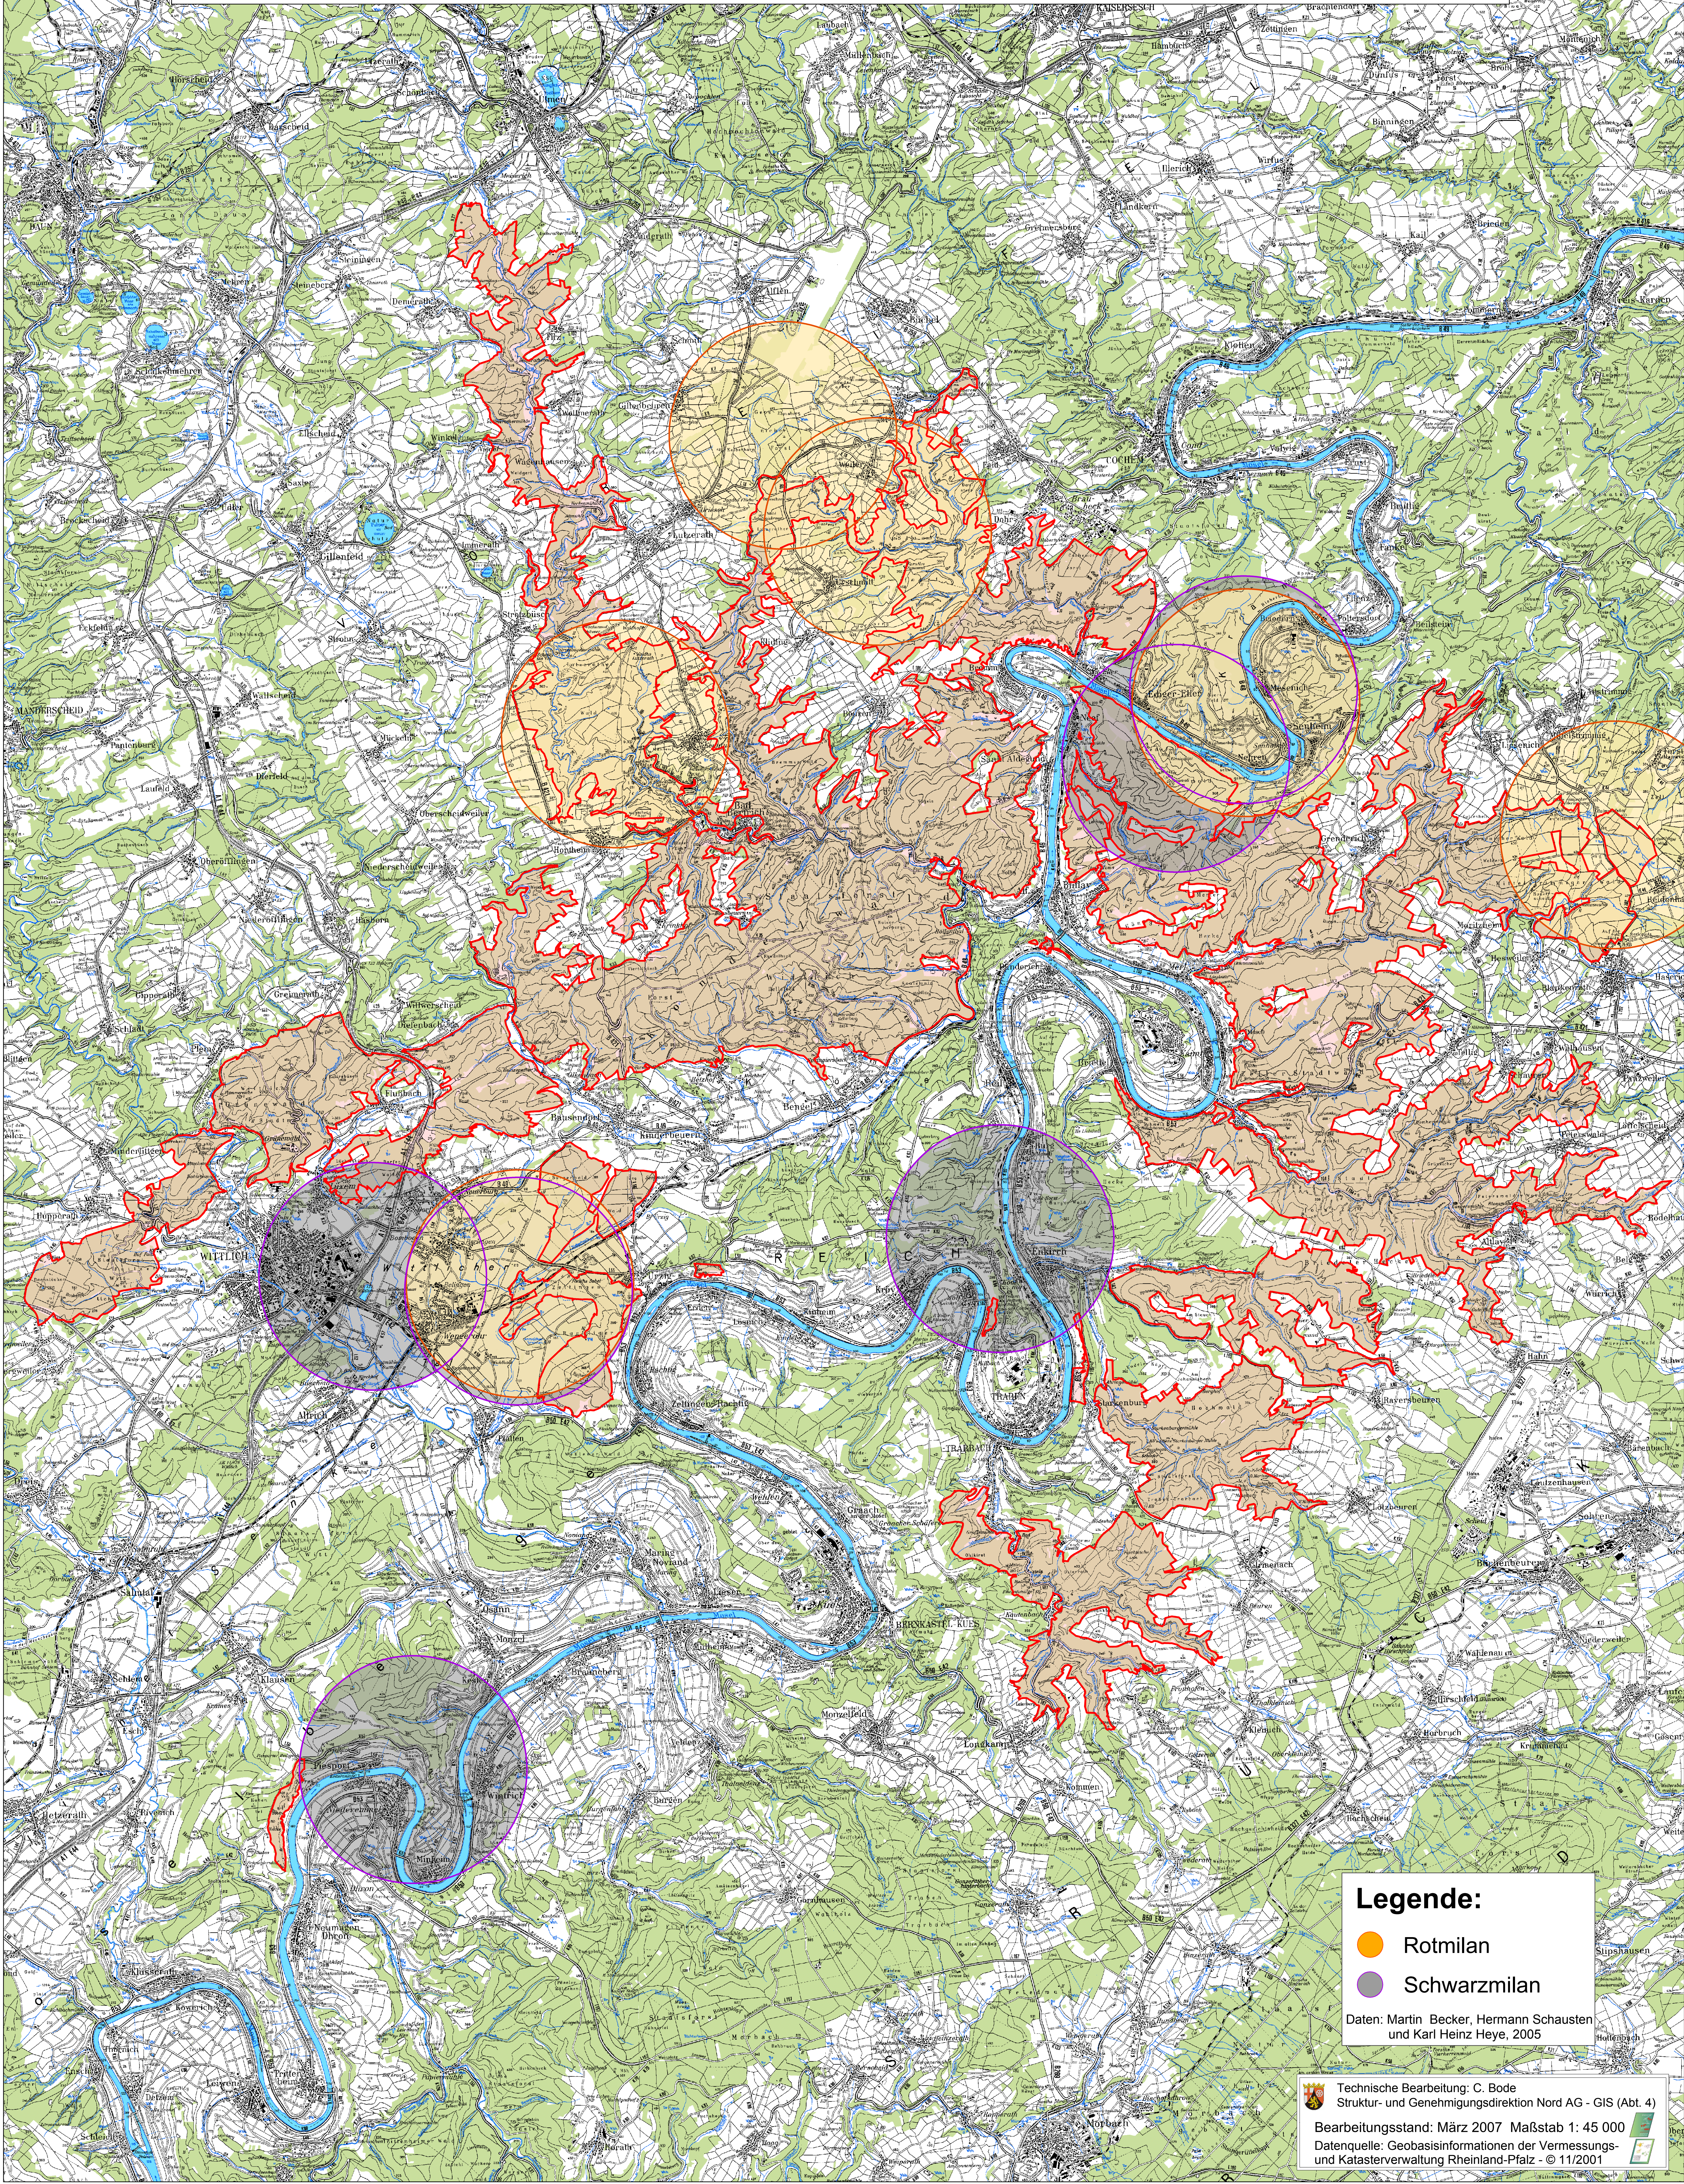

# STRUKTUR- UND GENEHMIGUNGSDIREKTION NORD

## Vogelschutzgebiet "Wälder zwischen Wittlich und Cochem"

**Legende:**

- Rotmilan
- Schwarzmilan

Daten: Martin Becker, Hermann Schausten und Karl Heinz Heye, 2005