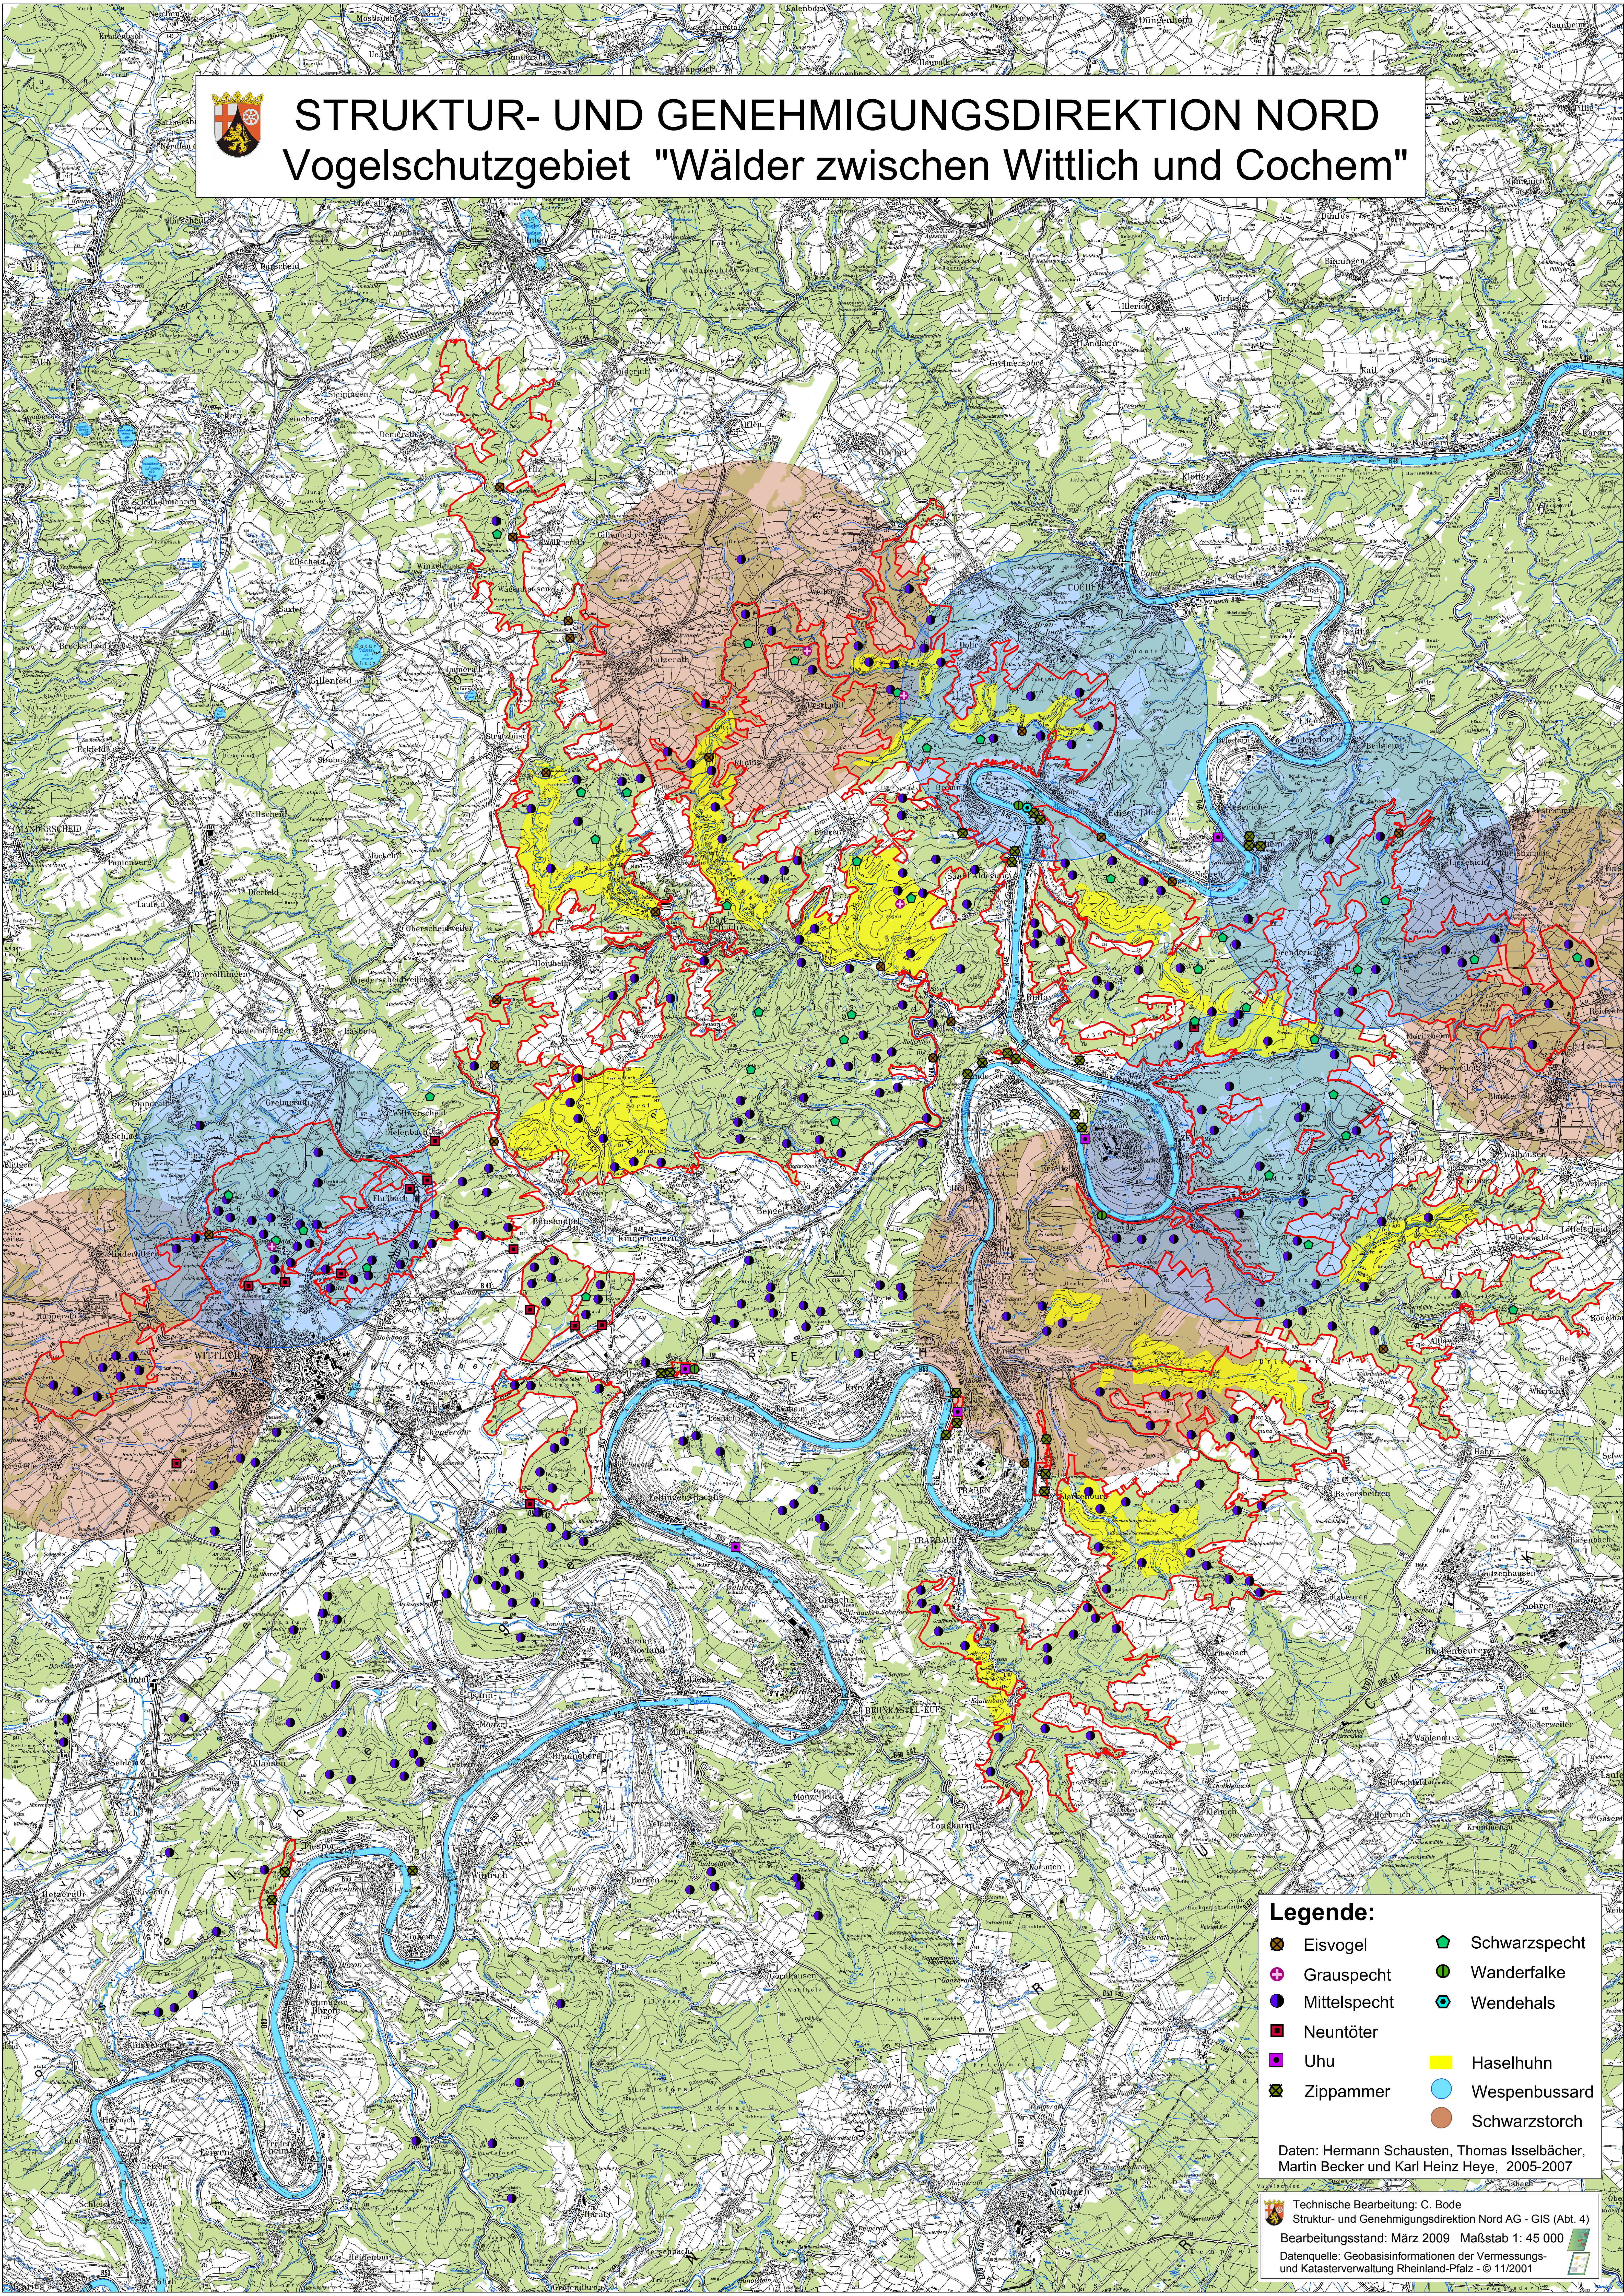

STRUKTUR- UND GENEHMIGUNGSDIREKTION NORD

Vogelschutzgebiet "Wälder zwischen Wittlich und Cochem"

Legende:

- | | | | |
|--|--------------|--|---------------|
| | Eisvogel | | Schwarzspecht |
| | Grauspecht | | Wanderfalke |
| | Mittelspecht | | Wendehals |
| | Neuntöter | | Haselhuhn |
| | Uhu | | Wespenbussard |
| | Zippammer | | Schwarzstorch |

Daten: Hermann Schauten, Thomas Isselbacher, Martin Becker und Karl Heinz Heye, 2005-2007

Technische Bearbeitung: C. Bode
Struktur- und Genehmigungsdirektion Nord AG - GIS (Abt. 4)
Bearbeitungsstand: März 2009 Maßstab 1: 45 000
Datenquelle: Geobasisinformationen der Vermessungs- und Katasterverwaltung Rheinland-Pfalz - © 11/2001