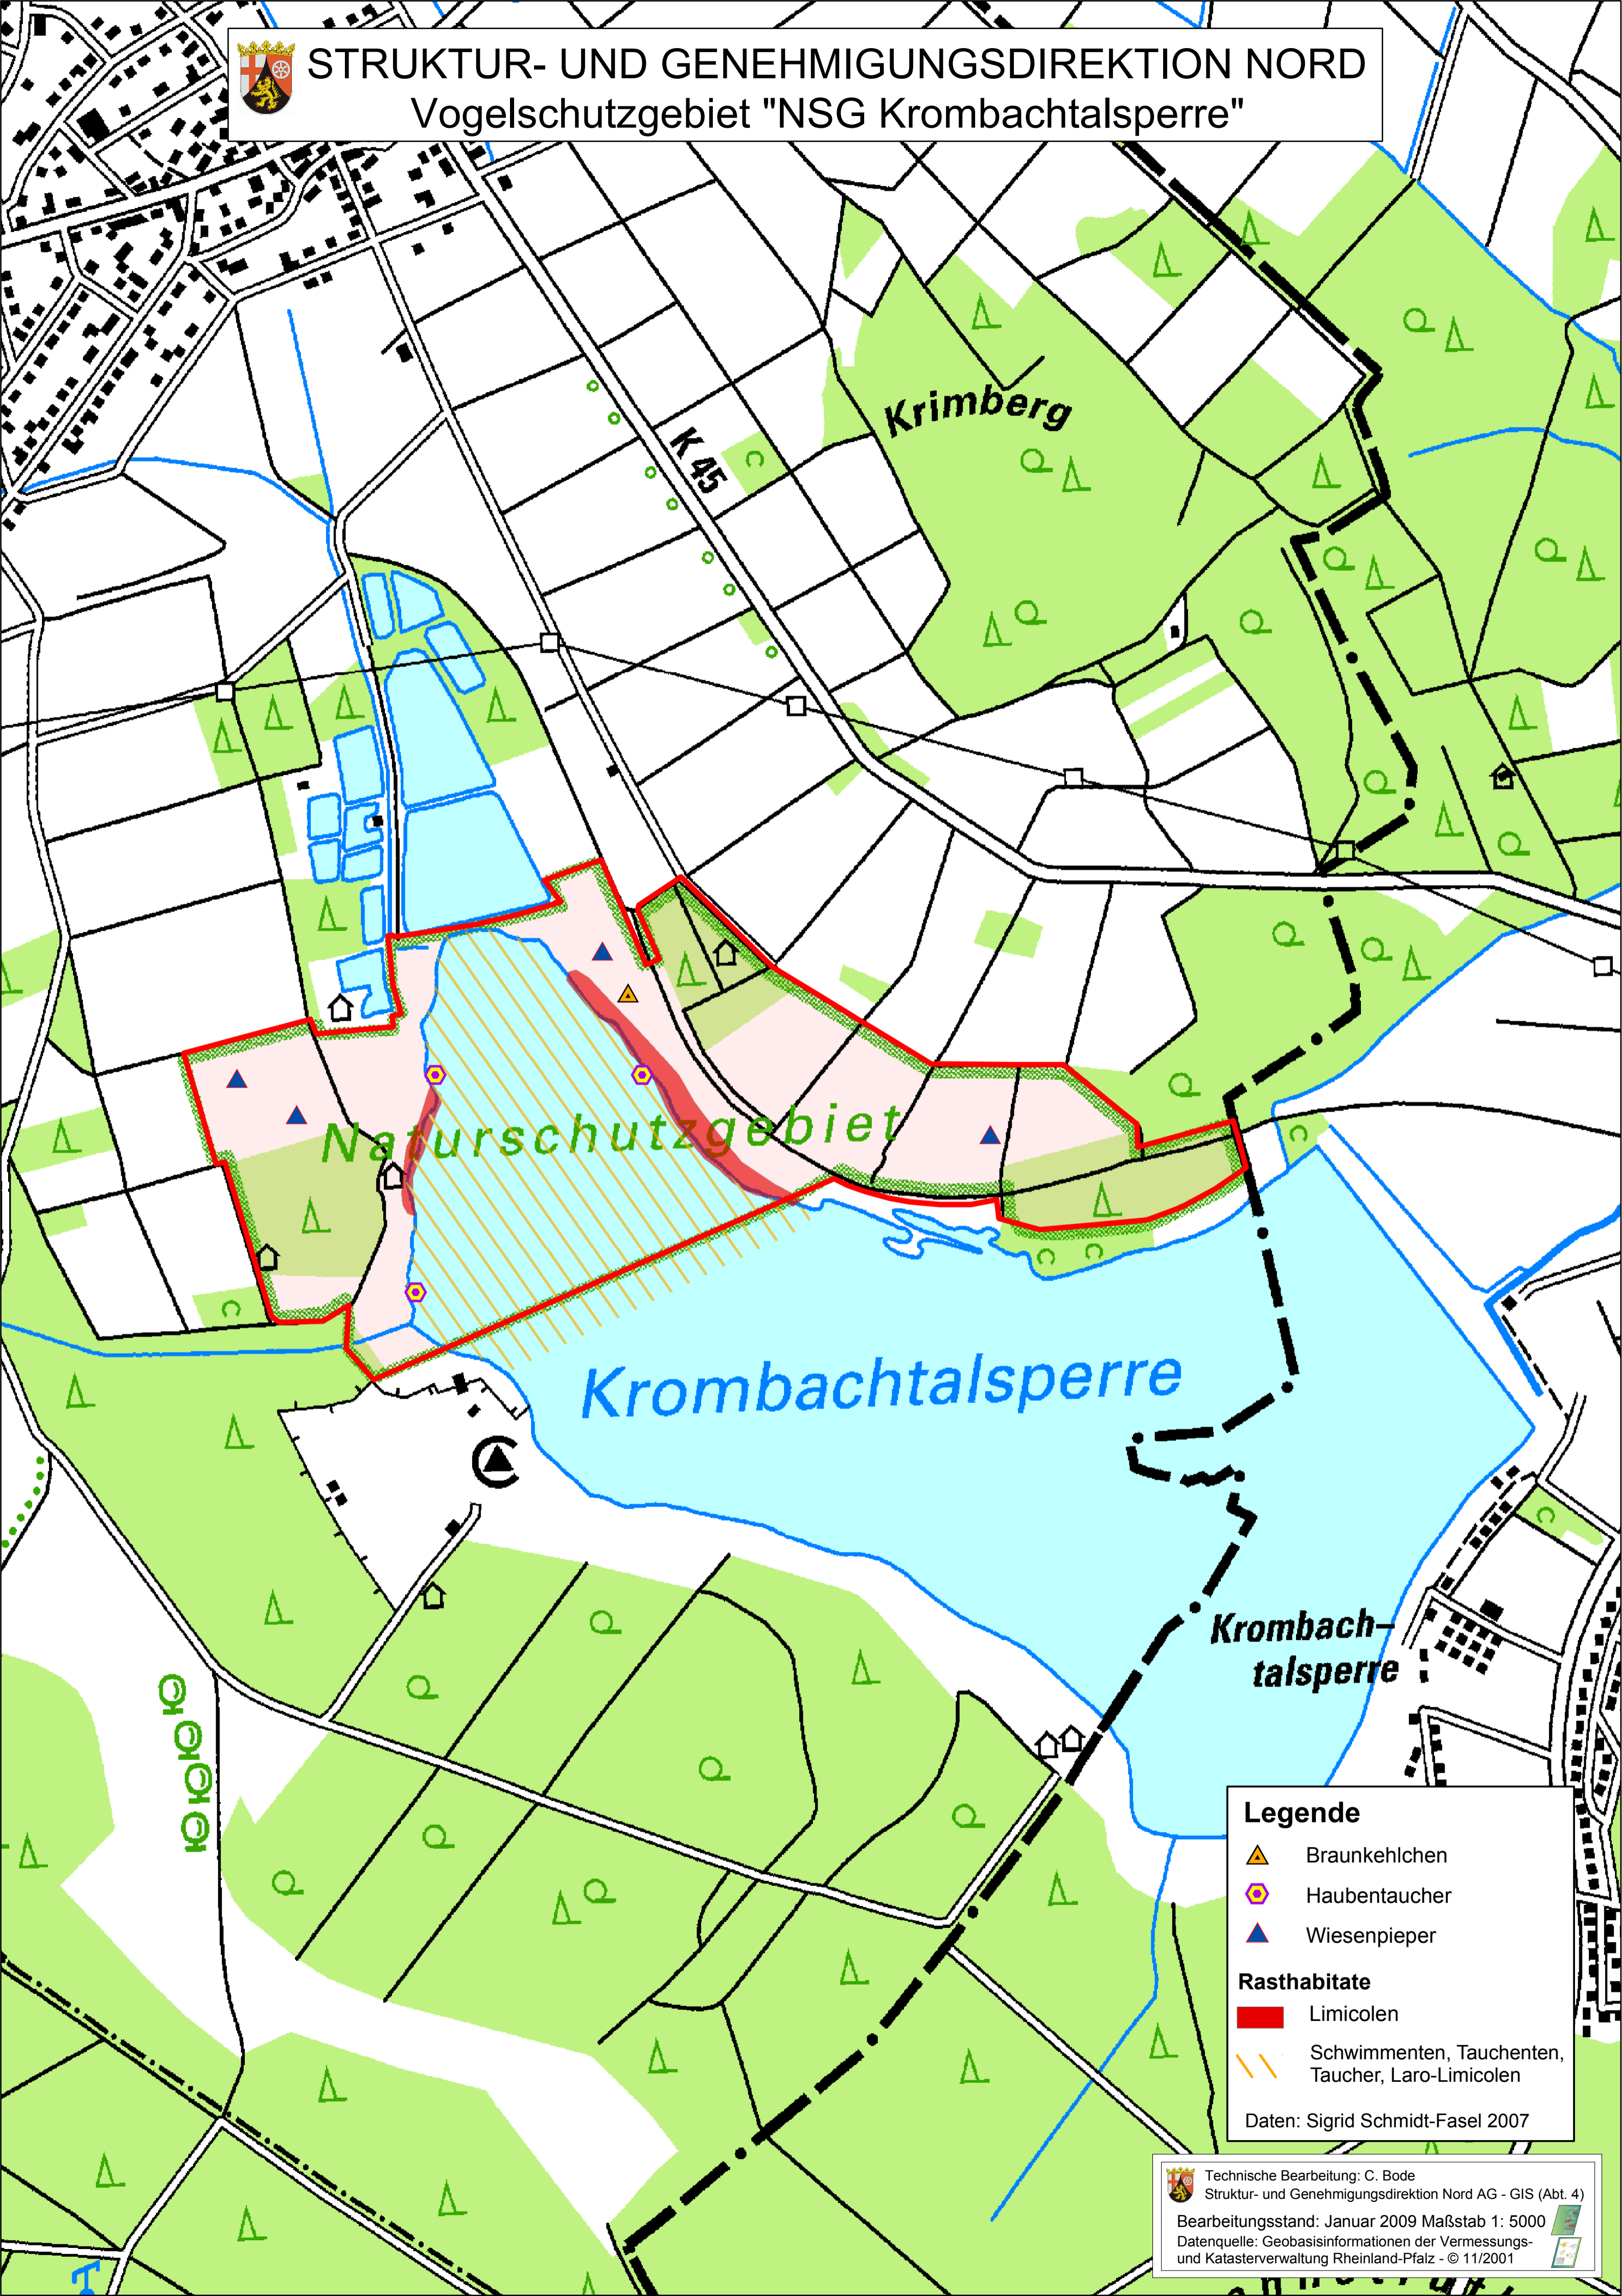

STRUKTUR- UND GENEHMIGUNGSDIREKTION NORD

Vogelschutzgebiet "NSG Krombachtalsperre"

Naturschutzgebiet

Krombachtalsperre

Krombachtalsperre

Legende

- ▲ Braunkehlchen
- Haubentaucher
- ▲ Wiesenpieper

Rasthabitate

- Limicolen
- ▨ Schwimmten, Tauchenten, Taucher, Laro-Limicolen

Daten: Sigrid Schmidt-Fasel 2007