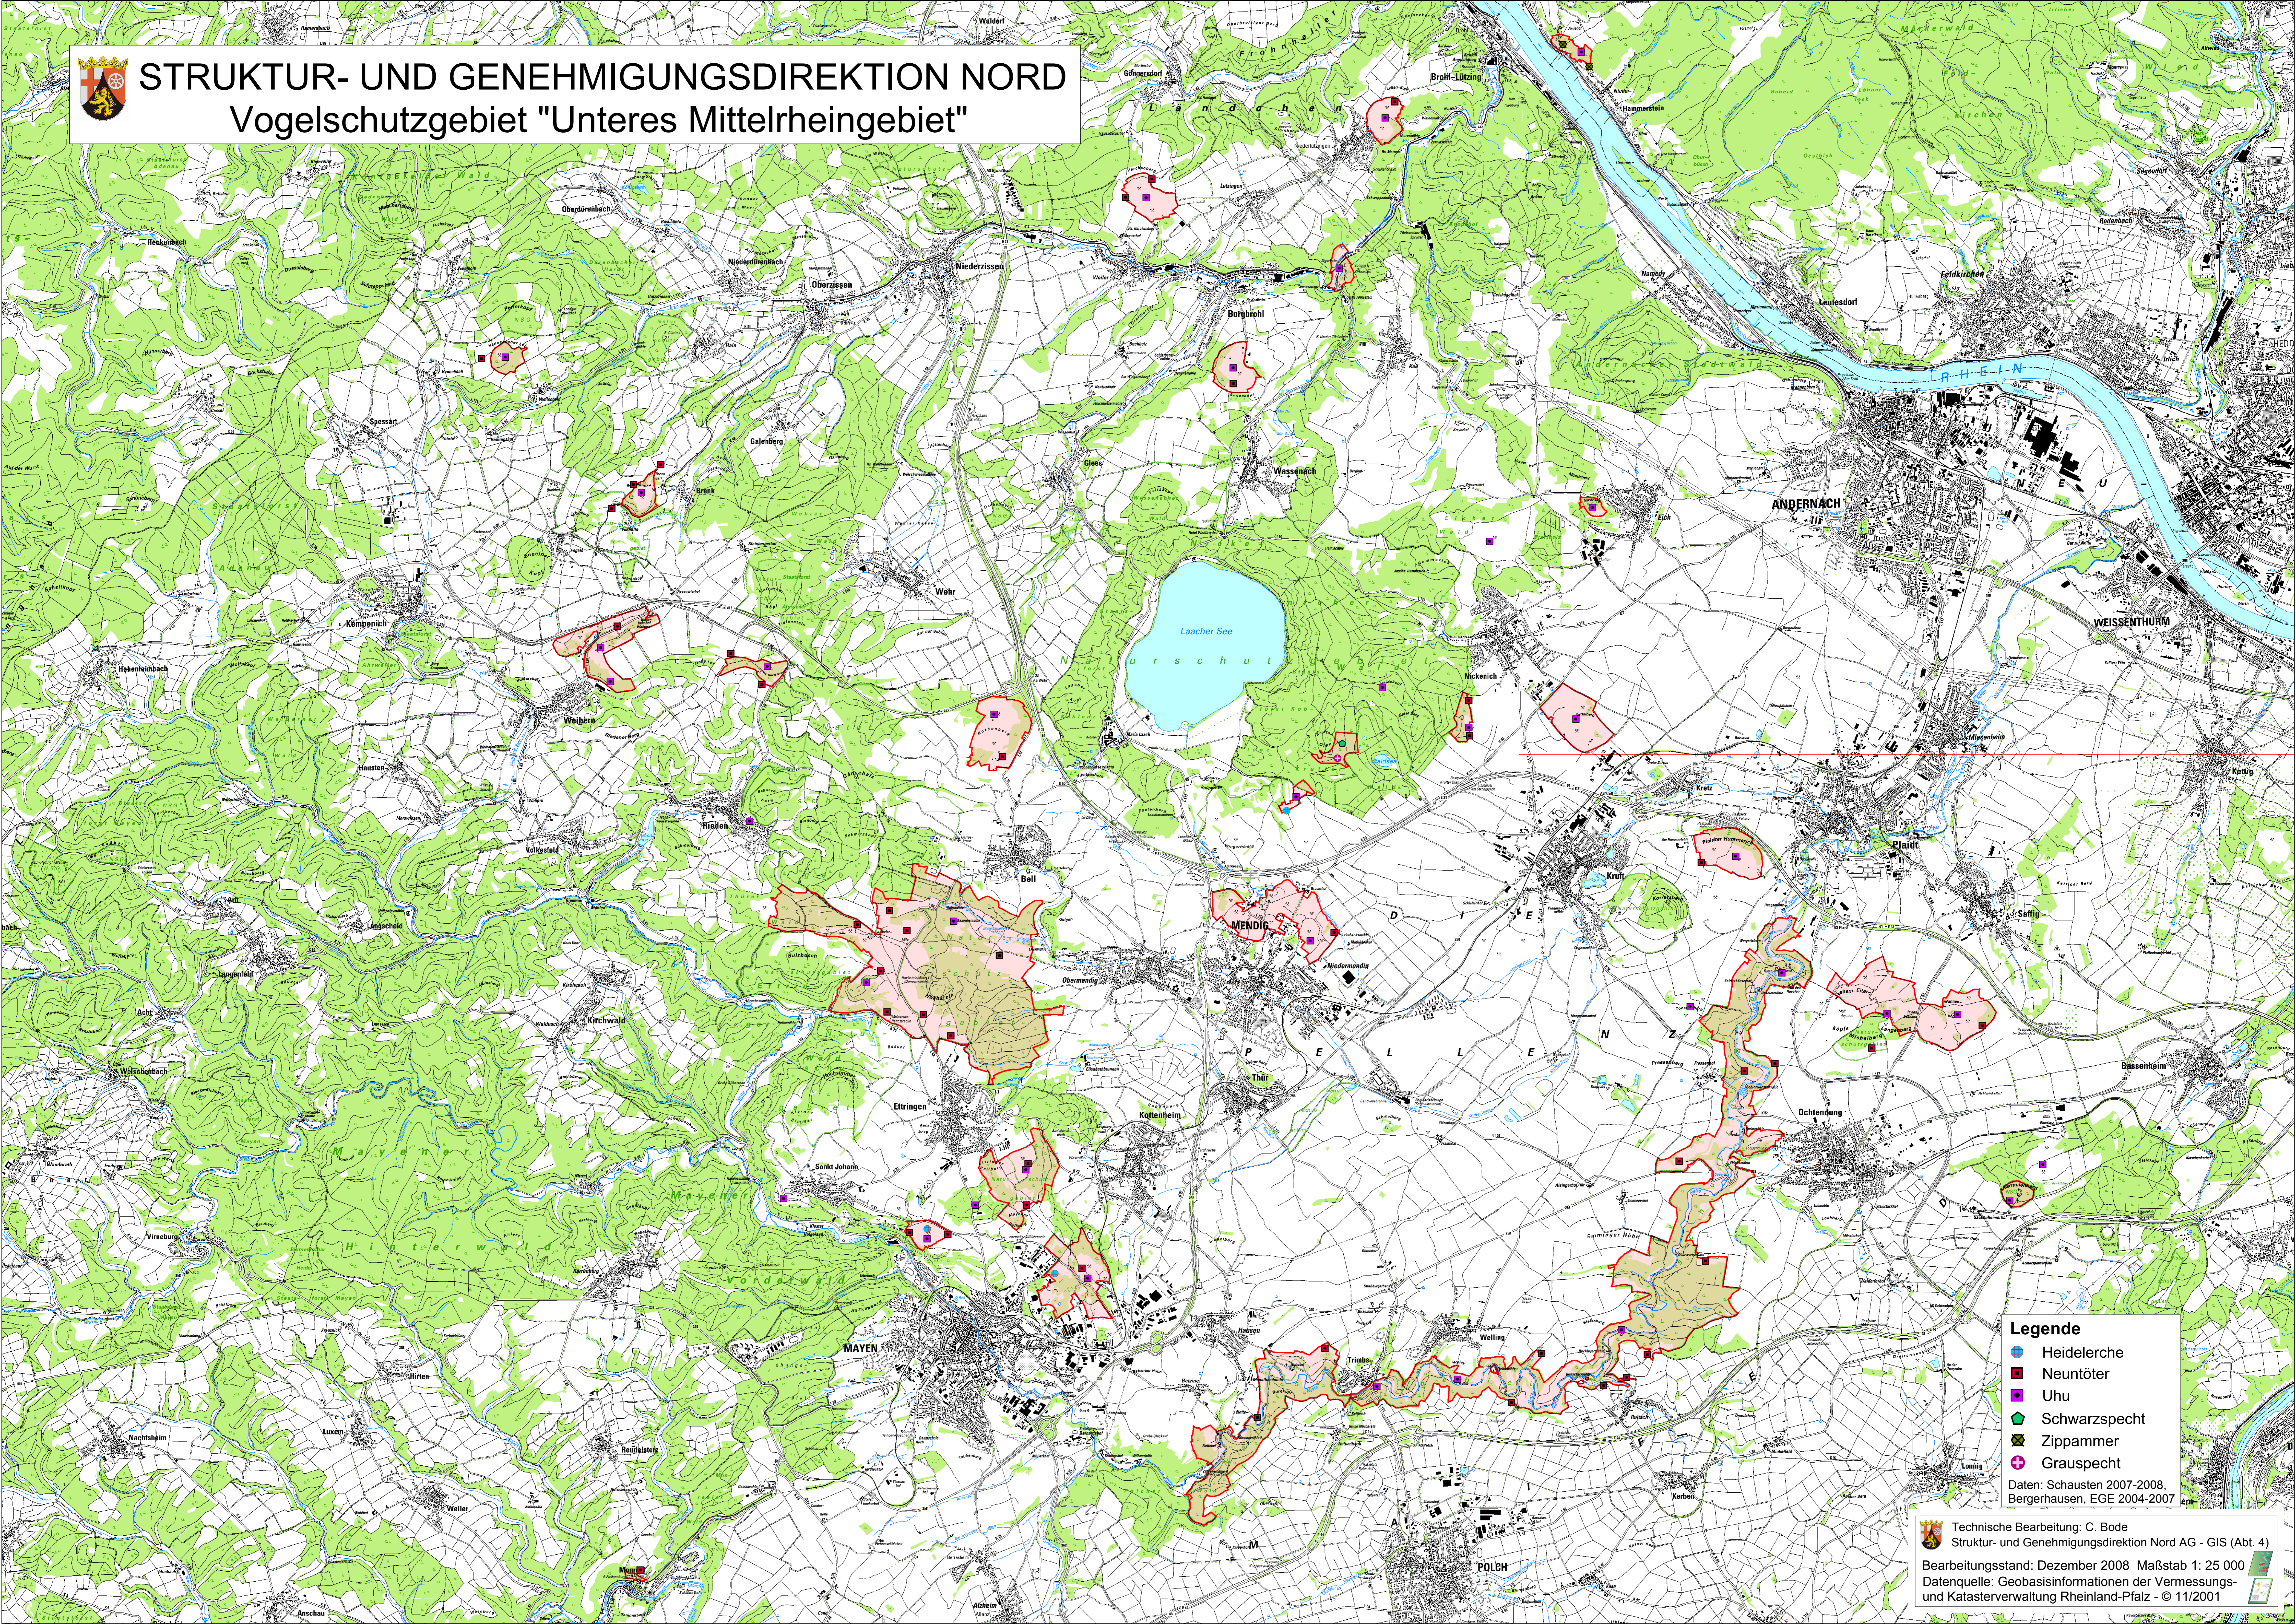

# STRUKTUR- UND GENEHMIGUNGSDIREKTION NORD

## Vogelschutzgebiet "Unteres Mittelrheingebiet"

- Legende**
- Heidelerche
  - Neuntöter
  - Uhu
  - Schwarzspecht
  - Zippammer
  - Grauspecht
- Daten: Schauten 2007-2008, Bergerhausen, EGE 2004-2007