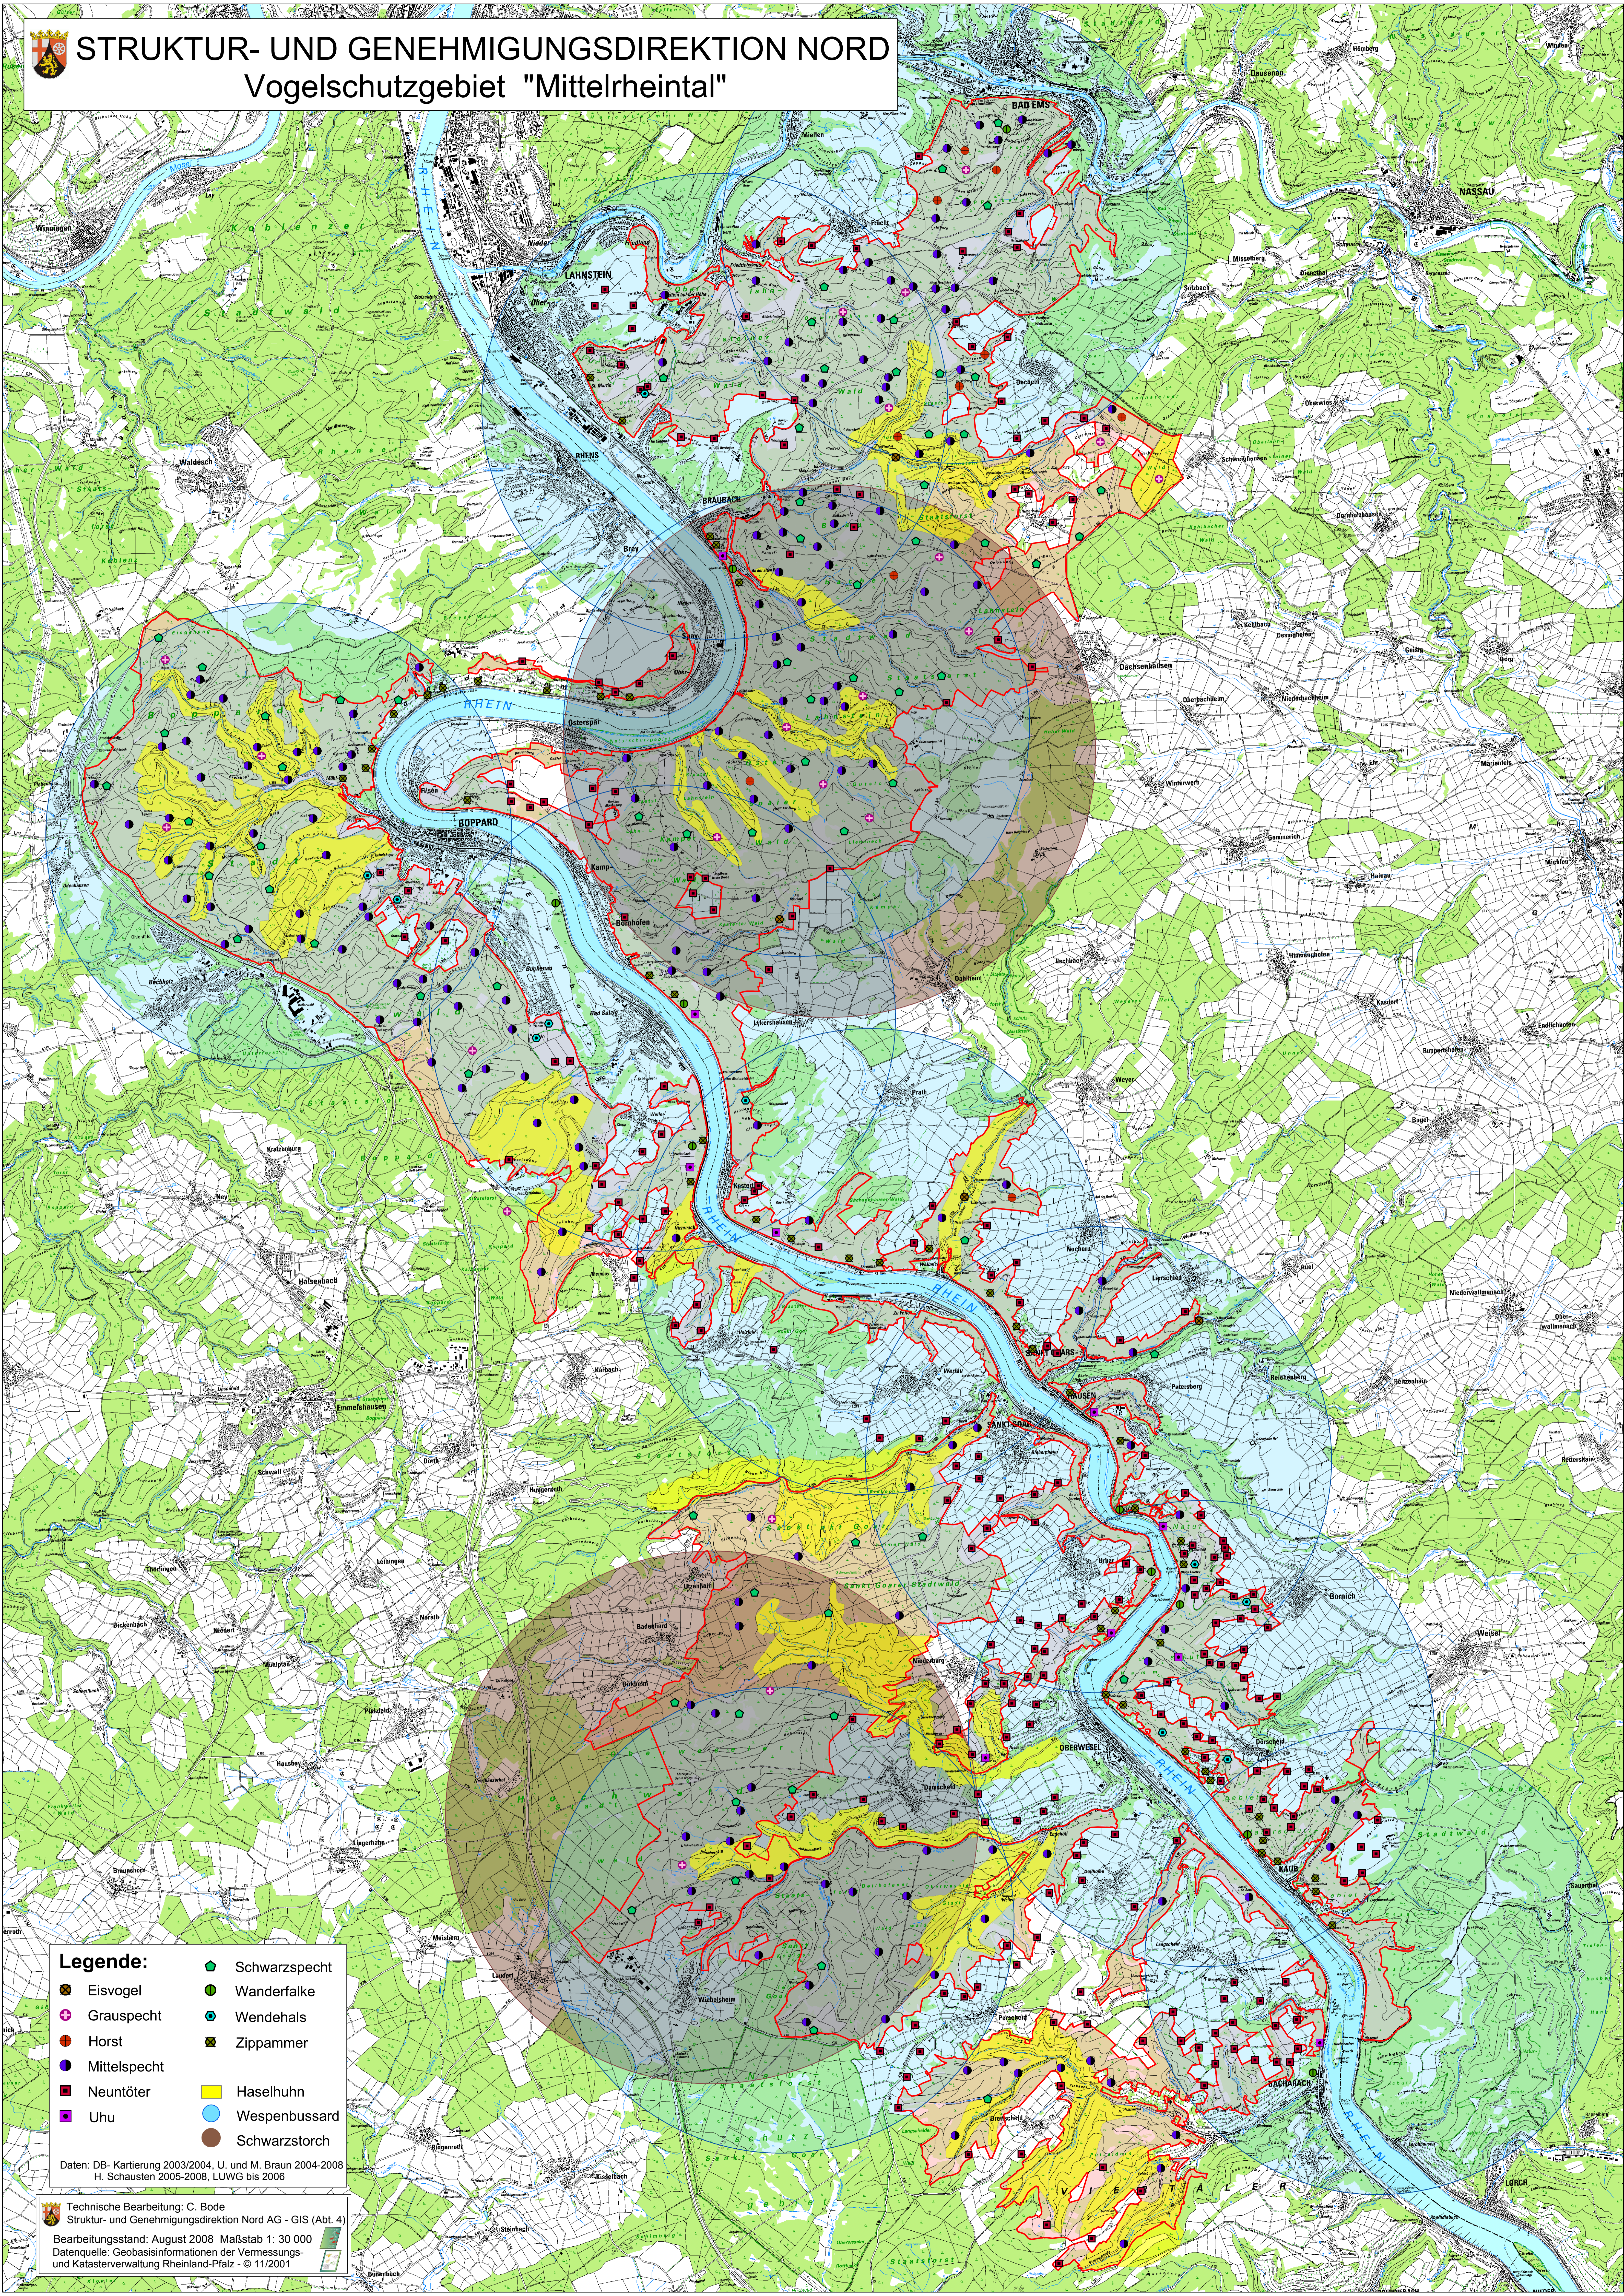

STRUKTUR- UND GENEHMIGUNGSDIREKTION NORD
Vogelschutzgebiet "Mittelrheintal"

- Legende:**
- Schwarzspecht
 - Eisvogel
 - Grauspecht
 - Horst
 - Mittelspecht
 - Neuntöter
 - Uhu
 - Schwarzspecht
 - Wanderfalke
 - Wendehals
 - Zippammer
 - Haselhuhn
 - Wespenbussard
 - Schwarzstorch

Daten: DB- Kartierung 2003/2004, U. und M. Braun 2004-2008
 H. Schausten 2005-2008, LUWG bis 2006

Technische Bearbeitung: C. Bode
 Struktur- und Genehmigungsdirektion Nord AG - GIS (Abt. 4)
 Bearbeitungsstand: August 2008 Maßstab 1: 30 000
 Datenquelle: Geobasisinformationen der Vermessungs-
 und Katasterverwaltung Rheinland-Pfalz - © 11/2001