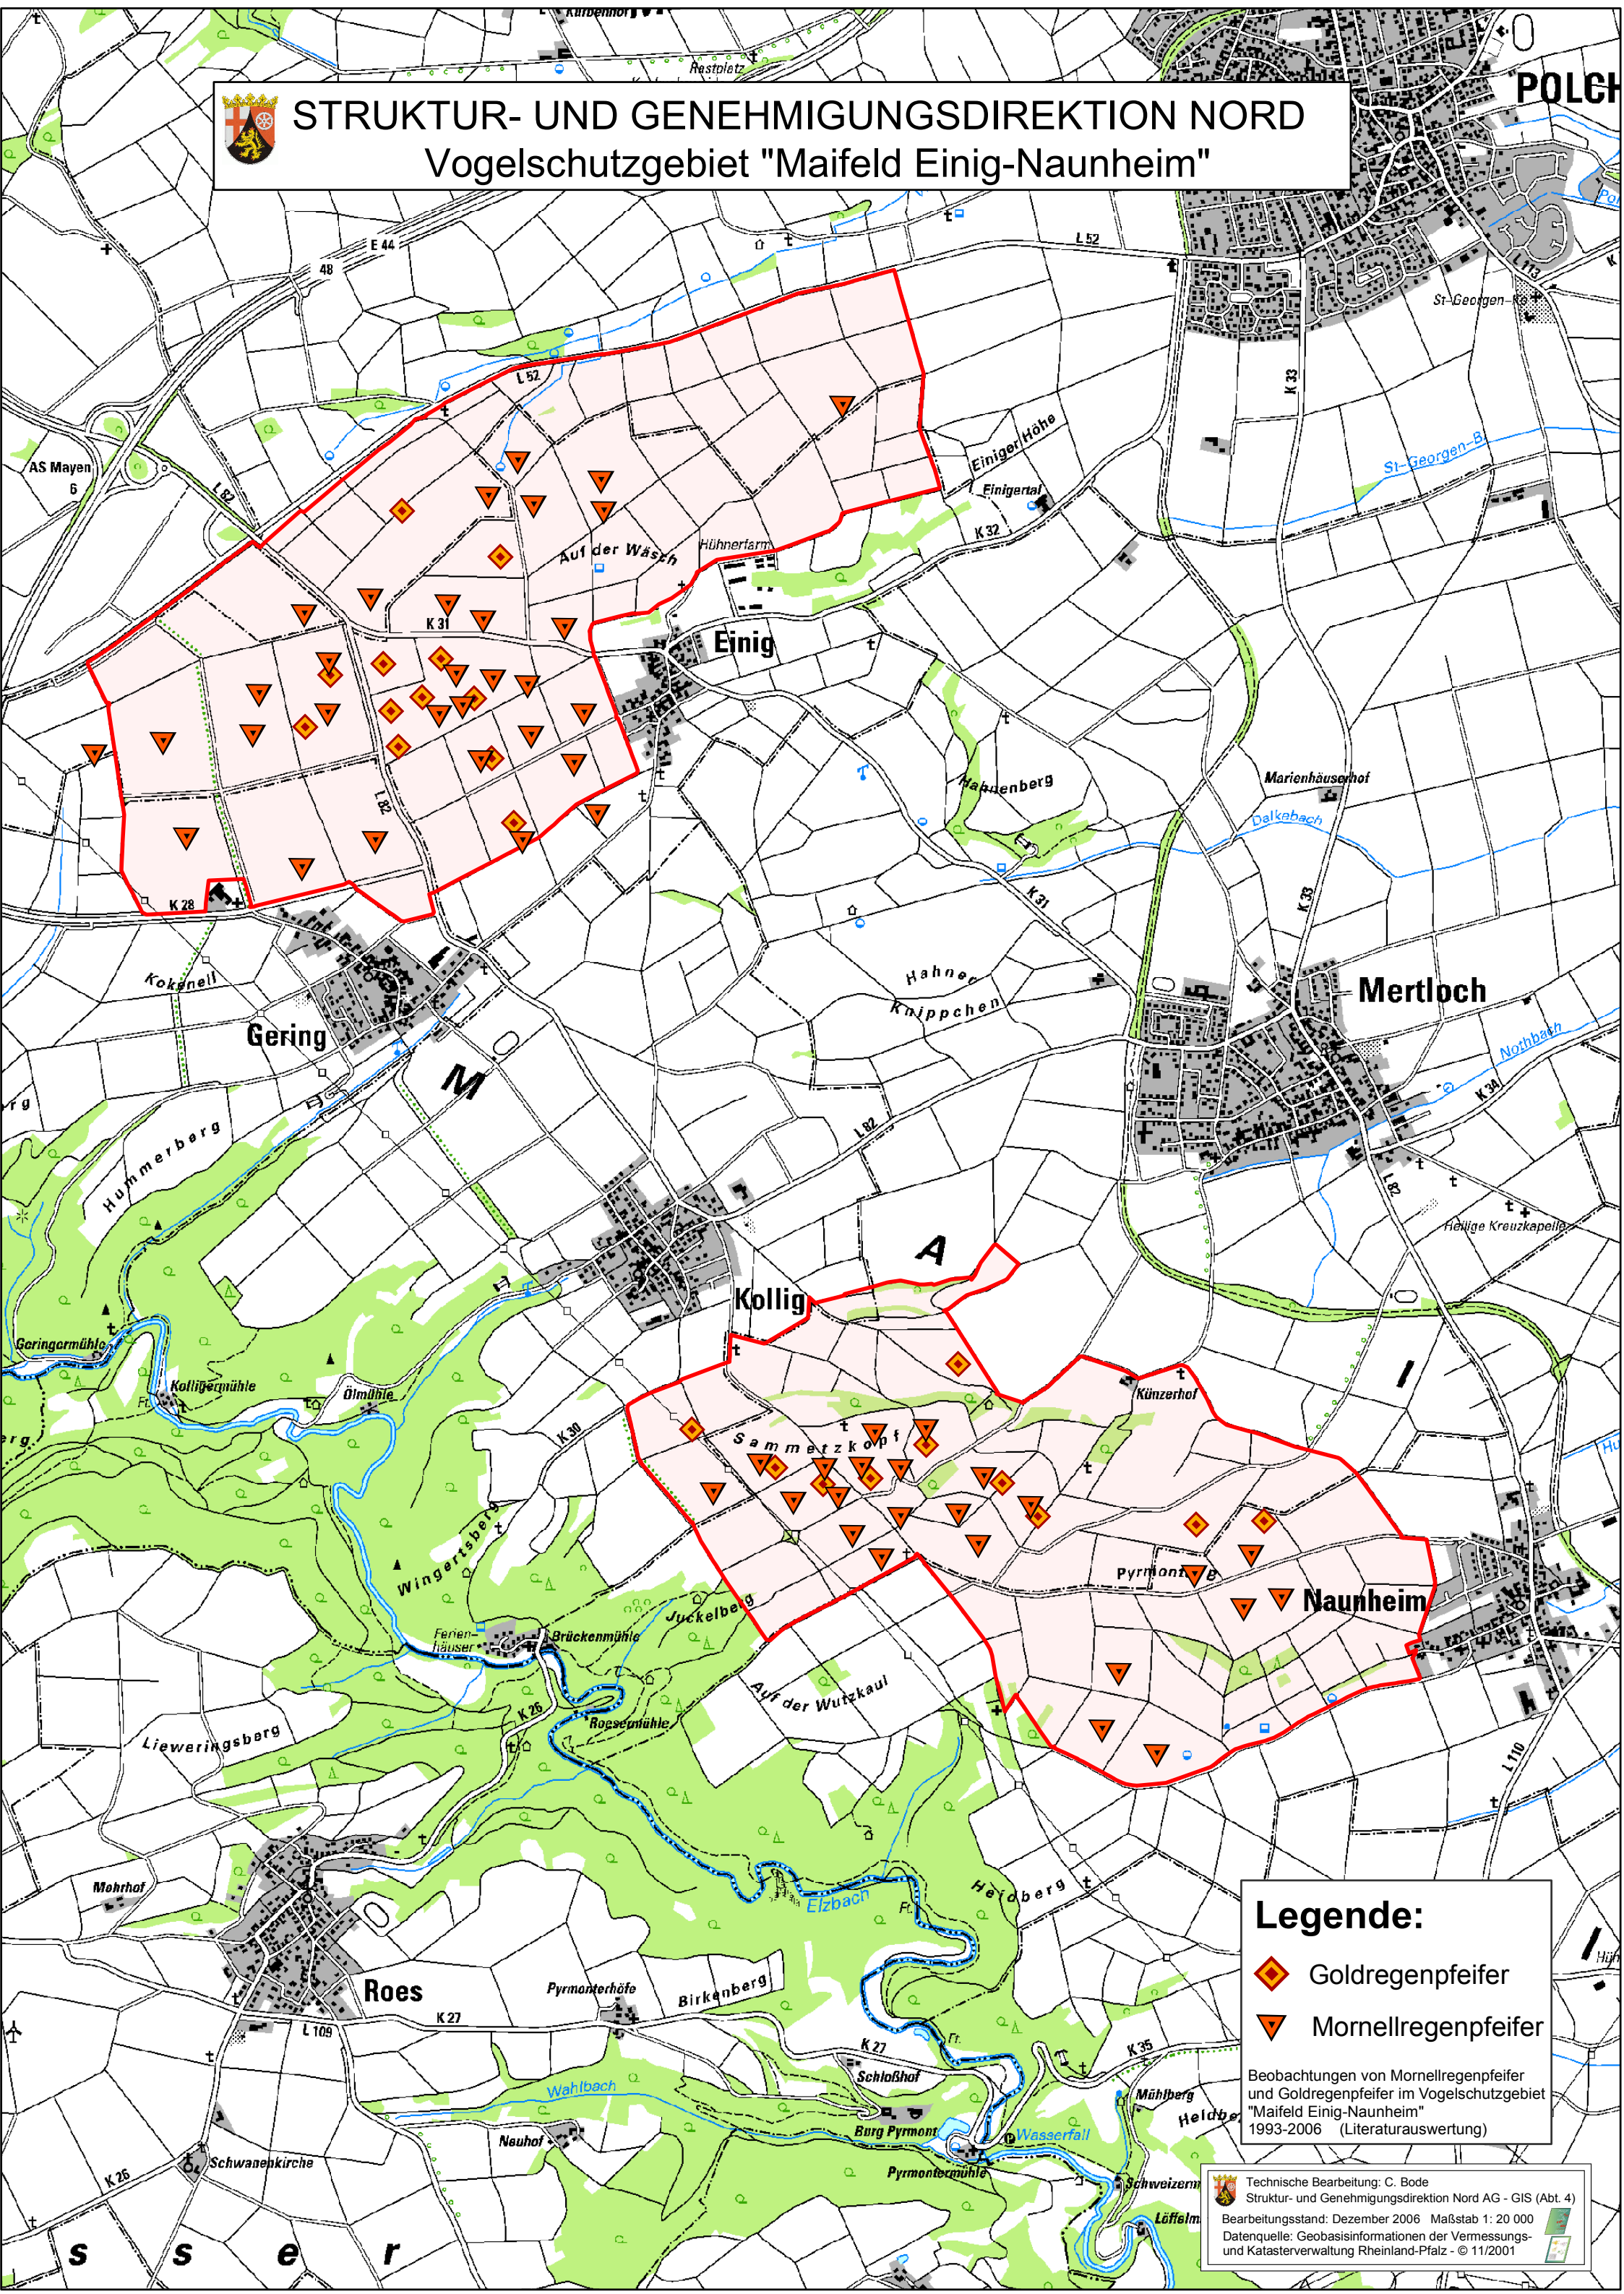

 **STRUKTUR- UND GENEHMIGUNGSDIREKTION NORD**  
**Vogelschutzgebiet "Maifeld Einig-Naunheim"**

**Legende:**

-  Goldregenpfeifer
-  Mornellregenpfeifer

Beobachtungen von Mornellregenpfeifer und Goldregenpfeifer im Vogelschutzgebiet "Maifeld Einig-Naunheim" 1993-2006 (Literaturauswertung)

Technische Bearbeitung: C. Bode  
 Struktur- und Genehmigungsdirektion Nord AG - GIS (Abt. 4)  
 Bearbeitungsstand: Dezember 2006 Maßstab 1: 20 000  
 Datenquelle: Geobasisinformationen der Vermessungs- und Katasterverwaltung Rheinland-Pfalz - © 11/2001